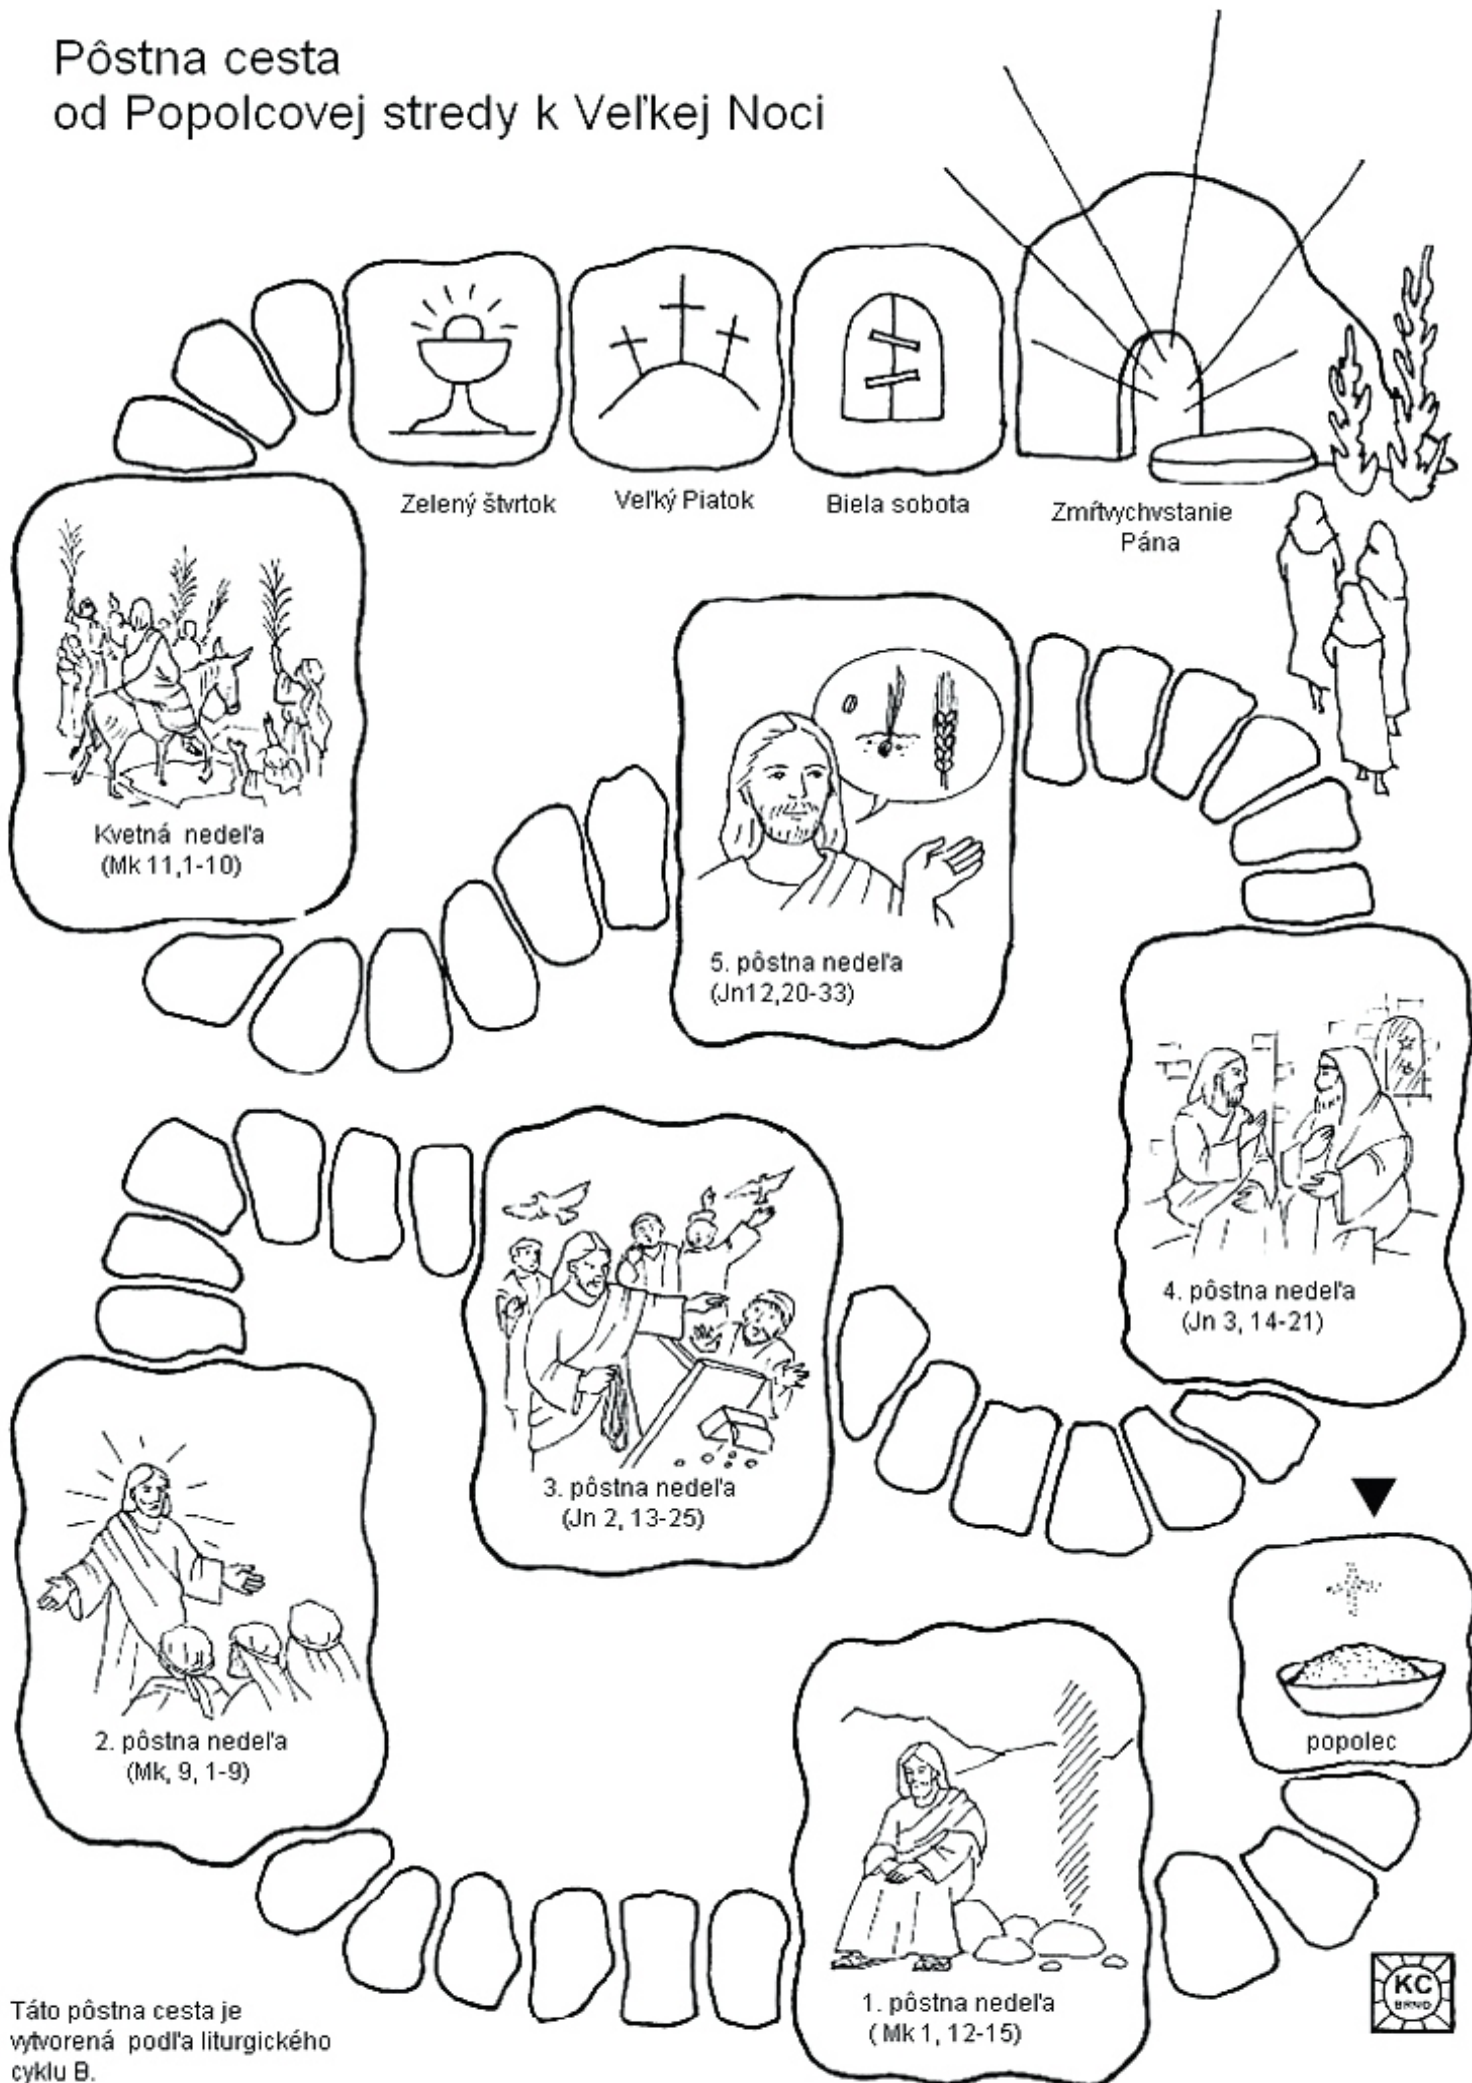

Pôstna cesta od Popolcovej stredy k Veľkej Noci

Táto pôstna cesta je
vytvorená podľa liturgického
cyklu B.